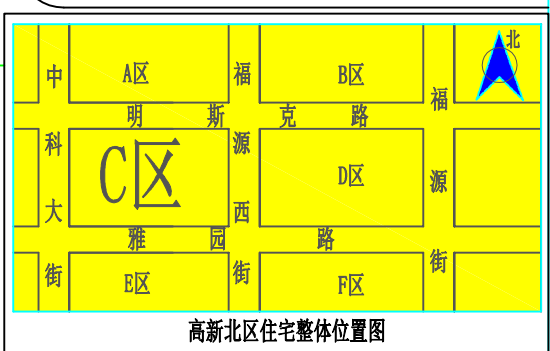

# 明斯克路

中  
科  
大  
街

福  
源  
西  
街

外单位团购房

- 说明:**
- 2栋、31栋、32栋、33栋一楼为商铺。
  - 9栋302室为其他单位房源。
  - 户型说明示意:    

C区总平面图 1: 500

高新北区住宅整体位置图